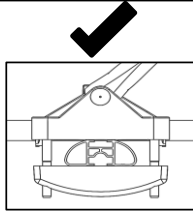

FARAD ALUMINIUM