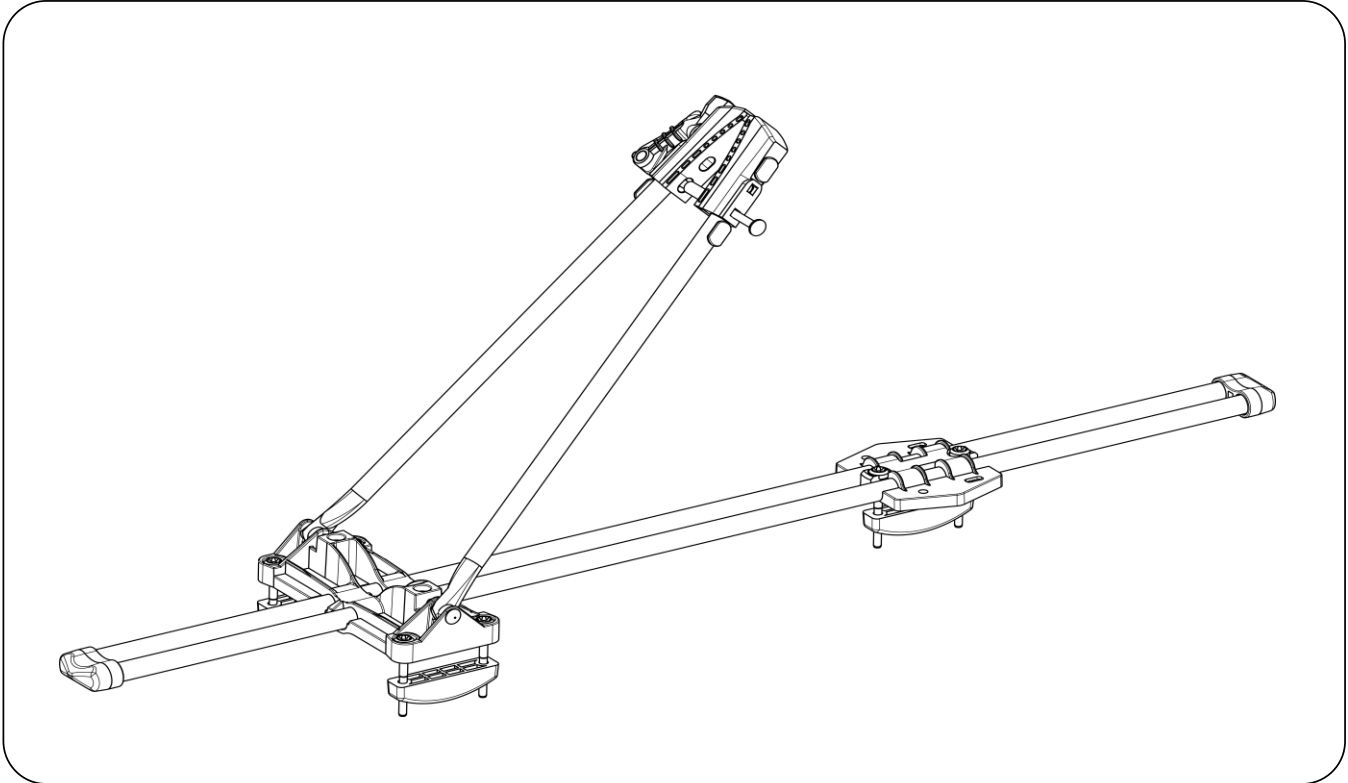

FARAD®

made in italy

MAIRA

Evolution Srl unipersonale, Via A. De Gasperi 26/A, 12040 Sanfrè (CN) Italy
info@faradworld.com ☎️ +39 0172 58575