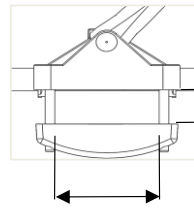

FARAD IRON 4

max 80x40 mm

F	Código de la clave	P	Código da chave
GB	Key code	NL	Code van de sleutel
D	Schlüsselcode	PL	Kod Klucza
E	Código de la llave	H	Kulcskód
I	Codice della chiave	CZ	Kód klíče
RU	код ключа		
07.20			
KXB			