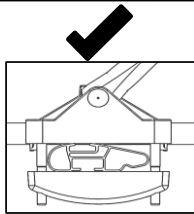

FARAD AERODYNAMIC