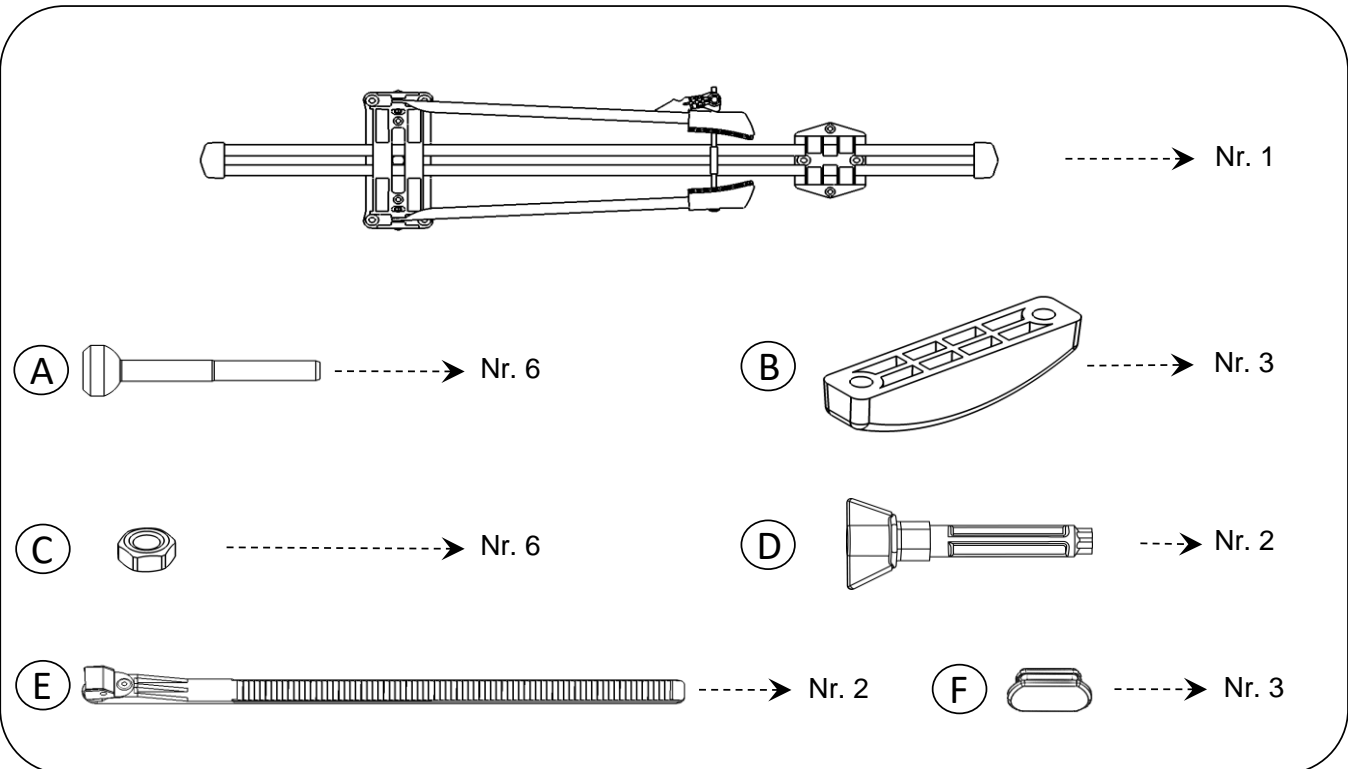

FARAD®

made in italy

MAIRA

Evolution Srl unipersonale, Via A. De Gasperi 26/A, 12040 Sanfrè (CN) Italy
info@faradworld.com ☎️ +39 0172 58575