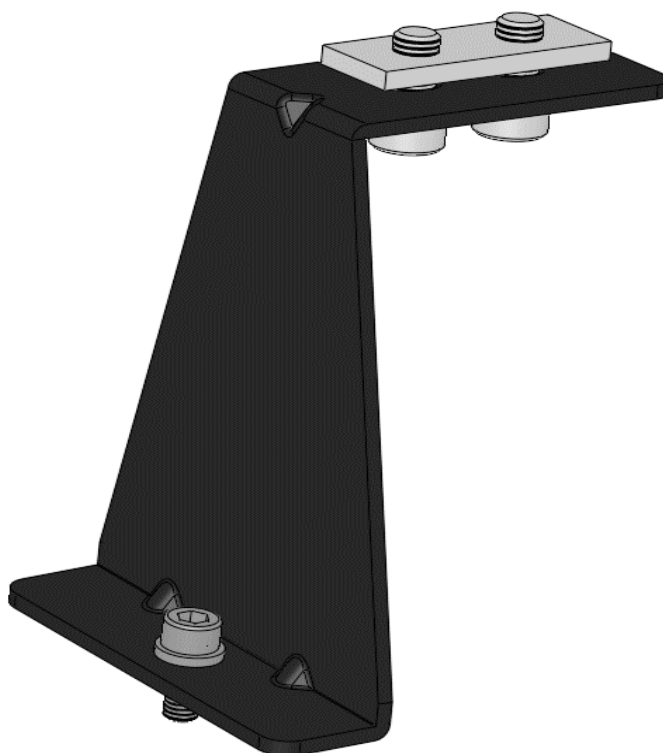

FARAD[®] BARS

made in italy
Evolution Srl unipersonale, Via A. De Gasperi 26/A, 12040 Sanfrè (CN) Italy

info@faradworld.com

+39 0172 58575

KIT AC 02.2

A	 2 x C9 2 x C10	Nr. 4	E		Nr. 18
B		Nr. 4	F		M6 x 18 Nr. 4
C		Nr. 4	G		M6 x 20 Nr. 4
D		M8 x 16 Nr. 8	H		Nr. 1
			I		M6 Nr. 4
			L		M6 Nr. 4