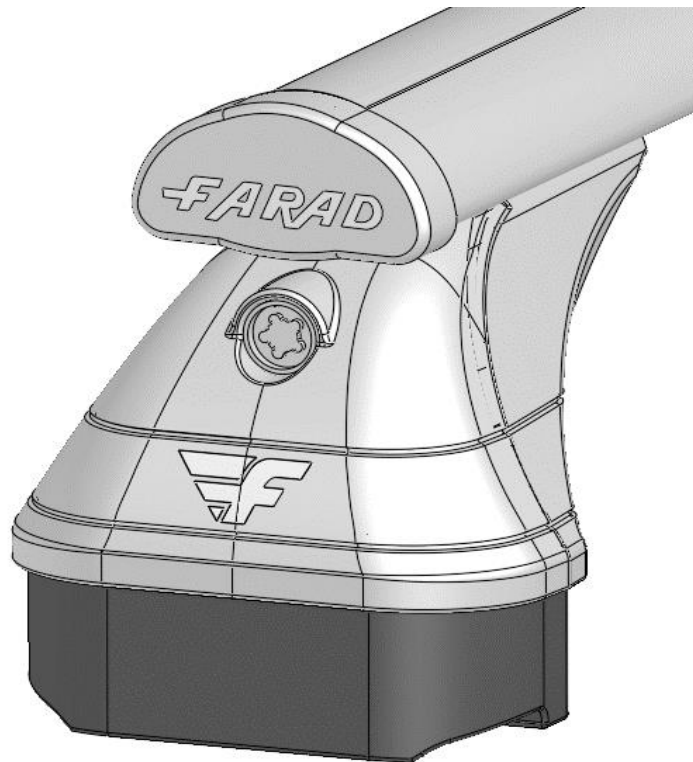

FARAD[®] BARS

made in italy

Evolution Srl unipersonale, Via A. De Gasperi 26/A, 12040 Sanfrè (CN) Italy

KIT PR 20

- | | | | | | | | | | |
|----------|---|-----------|---|-------|----------|--|----|---|-------|
| A |  | PR20 | → | Nr. 4 | F |  | M8 | → | Nr. 4 |
| B |  | | → | Nr. 4 | I |  | M8 | → | Nr. 4 |
| C |  | M8 | → | Nr. 4 | L |  | + | → | Nr. 2 |
| D |  | Ø8 | → | Nr. 8 | M |  | - | → | Nr. 2 |
| E |  | TCEI 8x30 | → | Nr. 4 | | | | | |