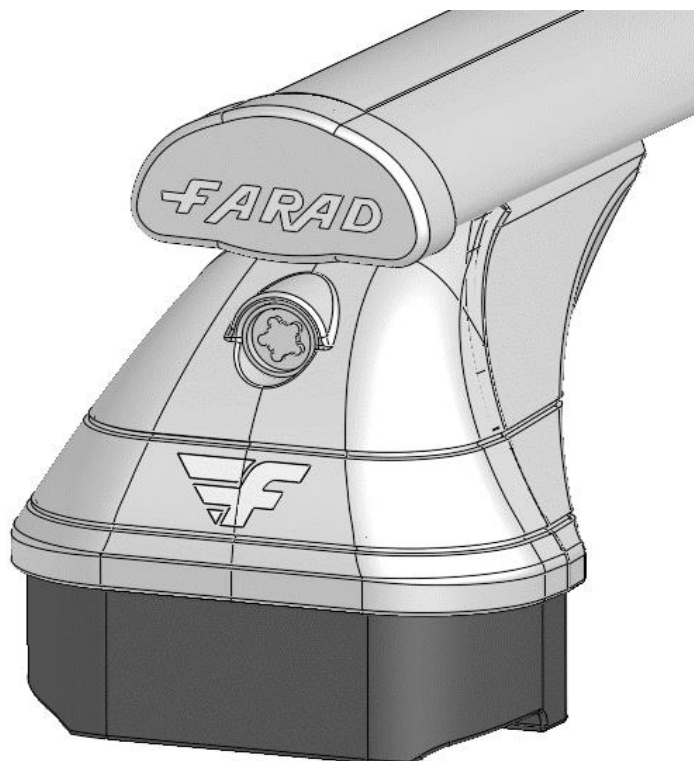

FARAD[®] BARS

made in italy

Evolution Srl unipersonale, Via A. De Gasperi 26/A, 12040 Sanfrè (CN) Italy

KIT PR 15

COD. 91141/38 -----> Nr. 4

M6 -----> Nr. 4

-----> Nr. 4

Ø6x18 -----> Nr. 8

-----> Nr. 4

33 mm -----> Nr. 4

Ø8 -----> Nr. 4

-----> Nr. 4

TCEI 8x18 -----> Nr. 4