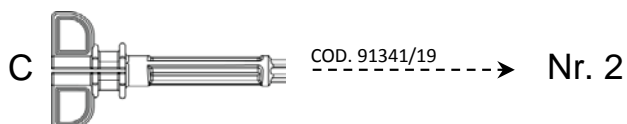

FARAD BARS

www.farad.it tel. 011 9710900 - fax. 011 9710947

KIT HX

Max. 130 Km/h

Max. 80 Km/h

Max. 80 Km/h