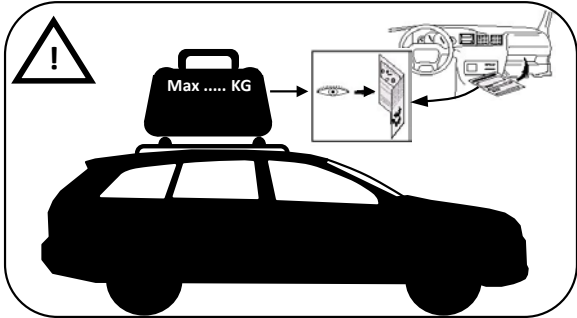

FARAD BARS

www.farad.it tel. 011 9710900 - fax. 011 9710947

KIT HX

Max. 130 Km/h

Max. 80 Km/h

Max. 80 Km/h