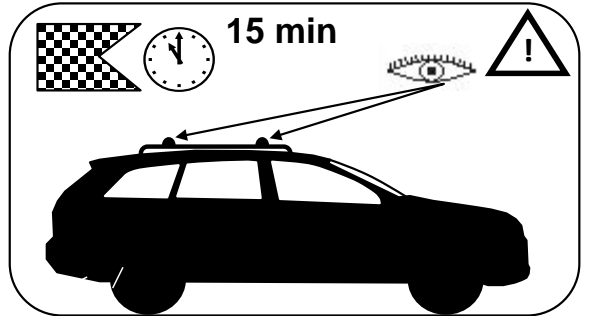

FARAD BARS

www.farad.it tel. 011 9710900 - fax. 011 9710947

KIT HX

Max. 130 Km/h

Max. 80 Km/h

Max. 80 Km/h