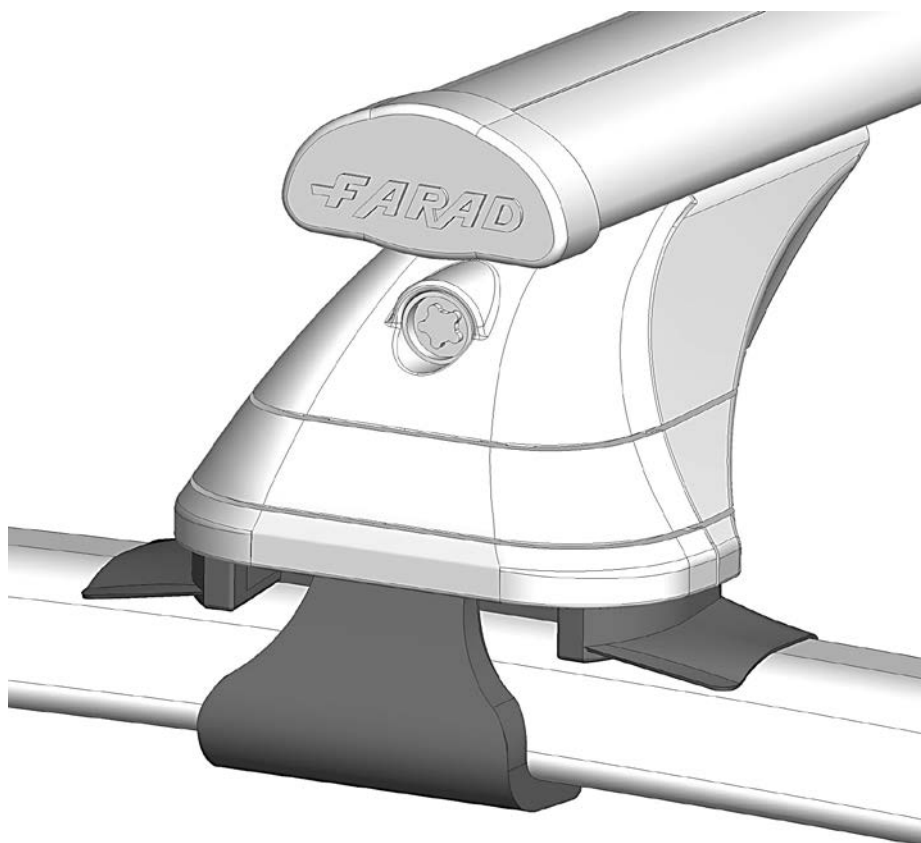

FARAD BARS

www.farad.it tel. 011 9710900 - fax. 011 9710947

KIT HX

Max. 130 Km/h

Max. 80 Km/h

Max. 80 Km/h