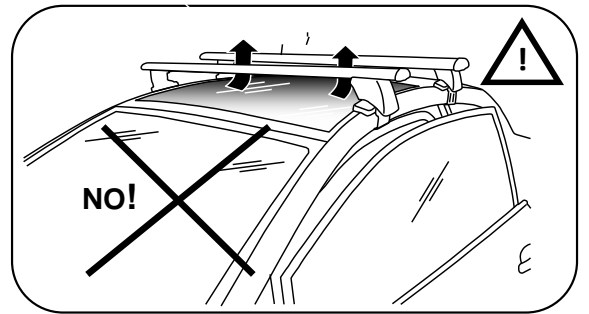

FARAD BARS

www.farad.it tel. 011 9710900 - fax. 011 9710947

KIT HX

Max. 130 Km/h

Max. 80 Km/h

Max. 80 Km/h