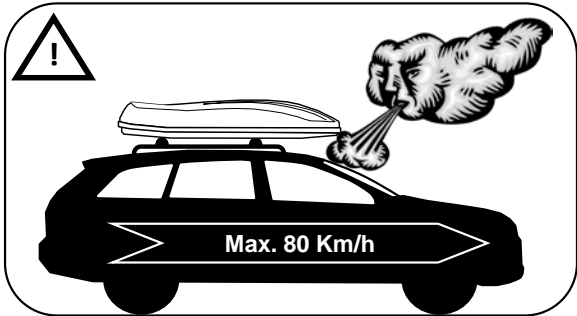

FARAD BARS

www.farad.it tel. 011 9710900 - fax. 011 9710947

KIT HX

Max. 130 Km/h

Max. 80 Km/h

Max. 80 Km/h