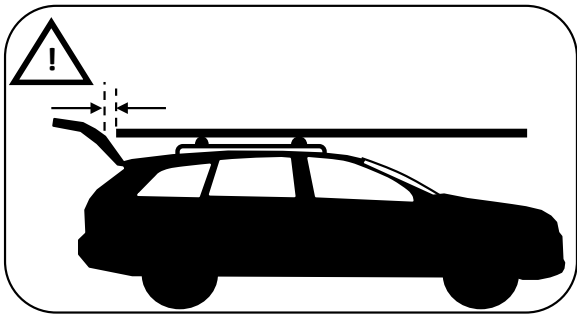

FARAD BARS

www.farad.it tel. 011 9710900 - fax. 011 9710947

KIT HX

Max. 130 Km/h

Max. 80 Km/h

Max. 80 Km/h