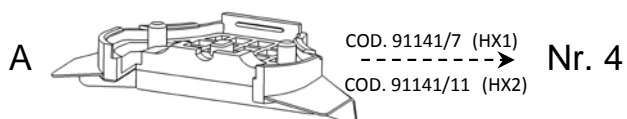

FARAD BARS

www.farad.it tel. 011 9710900 - fax. 011 9710947

KIT HX

Max. 130 Km/h

Max. 80 Km/h

Max. 80 Km/h