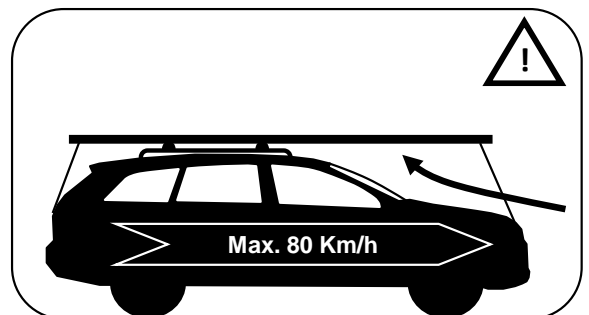

FARAD BARS

www.farad.it tel. 011 9710900 - fax. 011 9710947

KIT HX

Max. 130 Km/h

Max. 80 Km/h

Max. 80 Km/h