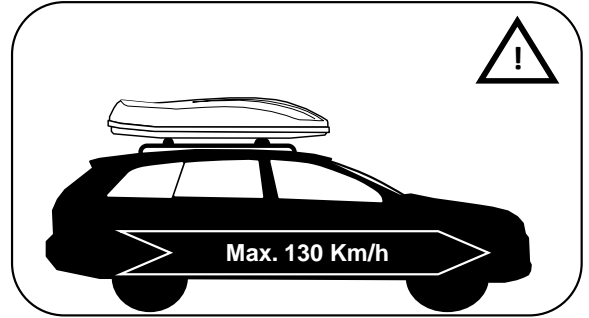

FARAD BARS

www.farad.it tel. 011 9710900 - fax. 011 9710947

KIT HX

Max. 130 Km/h

Max. 80 Km/h

Max. 80 Km/h